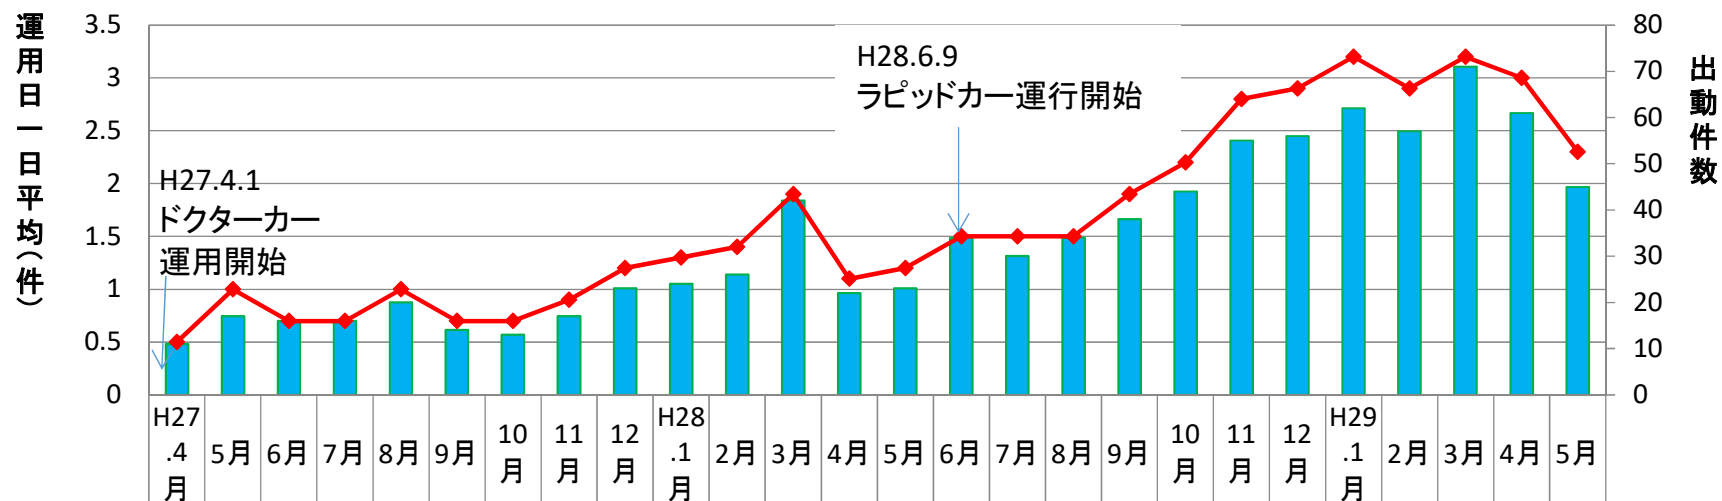

月別ドクターカー出動件数

H29.5月末現在 通算871件

■ 件数	11	17	16	16	20	14	13	17	23	24	26	42	22	23	34	30	34	38	44	55	56	62	57	71	61	45
◆ 1日平均	0.5	1	0.7	0.7	1	0.7	0.7	0.9	1.2	1.3	1.4	1.9	1.1	1.2	1.5	1.5	1.5	1.9	2.2	2.8	2.9	3.2	2.9	3.2	3	2.3